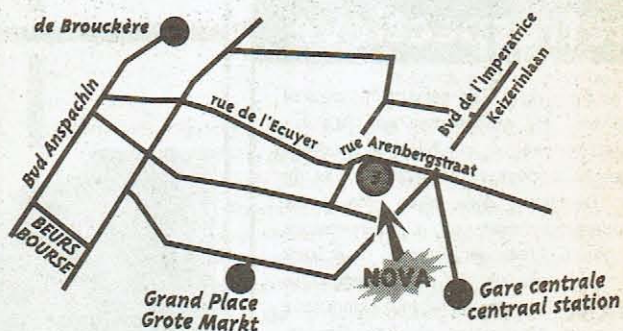

Tarifs / Tarieven

Ticket :	200 fb/bf
Réductions / Korting : (étudiants, chômeurs, pensionnés, ... / studenten, werklozen, gepensioneerden, ...)	150 fb/bf
Abonnement : (6 séances valables 2 mois / 6 vertoningen, kaart 2 maanden geldig)	900 fb/bf
Lundi / Maandag :	150 fb/bf
Open Screen : (1 boisson comprise / 1 drankje inbegrepen)	150 fb/bf

Nova ne recevant pour l'instant aucun subside de fonctionnement, si vous voulez soutenir le projet faites vous membre de soutien. Prix libre, selon votre envie et vos moyens... / Nova ontvangt geen subsidie voor de dagelijkse werking en de programmatie. U kan ons steunen door een bijdrage te leveren op volgend rekeningnummer :
VZW Nova / Nova ASBL, 001-3005137-56

Remerciements à / Met dank aan :

Galeries Royales St Hubert / Koninginiegalerij St Hubertus
Beursschouwburg, Argos, Centre Multimédia, Kaaithheater, Mistral Promotion,
Red Hot, Marie-Eve, Pierre, Tristan, Bénédicte, Valérie Jacquain, Javier, Marie-
Hélène, Els, Bavo, Dirk Diederich, Patrice PBC, Elvira, Virginie, Nicolas, Esgibt,
Binam, Francien Van Everdingen...

L'équipe du Nova / Nova's ploeg :

Nathalie André, Gwenaël Breës, Anouk De Clercq, Françoise Hoste, Katia Rossini,
& Yaël André, Philippe Bachi, Lawrence Bucquoye, Dirk De Wit, Alexis De Seume,
Catherine Eurard, Ferry, Franck, Catherine Le Goff, Lucile, Kiko Navarro, Jean-
Jacques Neira, Javier Packer, Alain Roch, Denis Rommelaere, Carole Soetens,
Costa & Johana Taskayeanis, Jean-Charles Tatum, Karen Vanderborgh, Marie
Van Roye, Jean-Pierre Verscheure, Zoë

Lay-out : Aki & Harrison